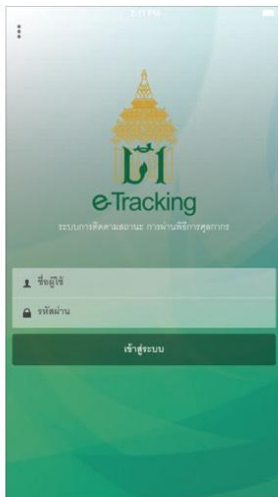

ท่านสามารถเข้าใช้งาน e-Tracking System บนอุปกรณ์ Smartphone/Tablet ได้แล้ว โดย Download Application ผ่านทาง App Store (สำหรับระบบปฏิบัติการ iOS) และ Play Store (สำหรับระบบปฏิบัติการ Android) ชื่อ **“e-Tracking Thai Customs”** โดยผู้ใช้งานสามารถเข้าใช้งาน e-Tracking System ด้วย รหัสผู้ใช้ และ รหัสผ่านเดิม

IOS

e-Tracking Thai Customs
Thai Customs Department

เปิด

Android

e-Tracking

e-Tracking Thai Customs

itcustoms

3+

ติดตั้ง

ดาวโหลด

1

ธุรกิจ

คล้ายกัน

e-Tracking เป็นระบบที่ให้บริการ การติดตาม
สถานะการผ่านพิธีการศุลกากร

อ่านเพิ่มเติม