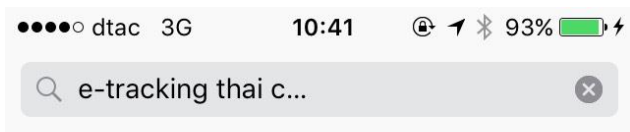

IOS

e-Tracking Thai Customs
Thai Customs Department

เปิด